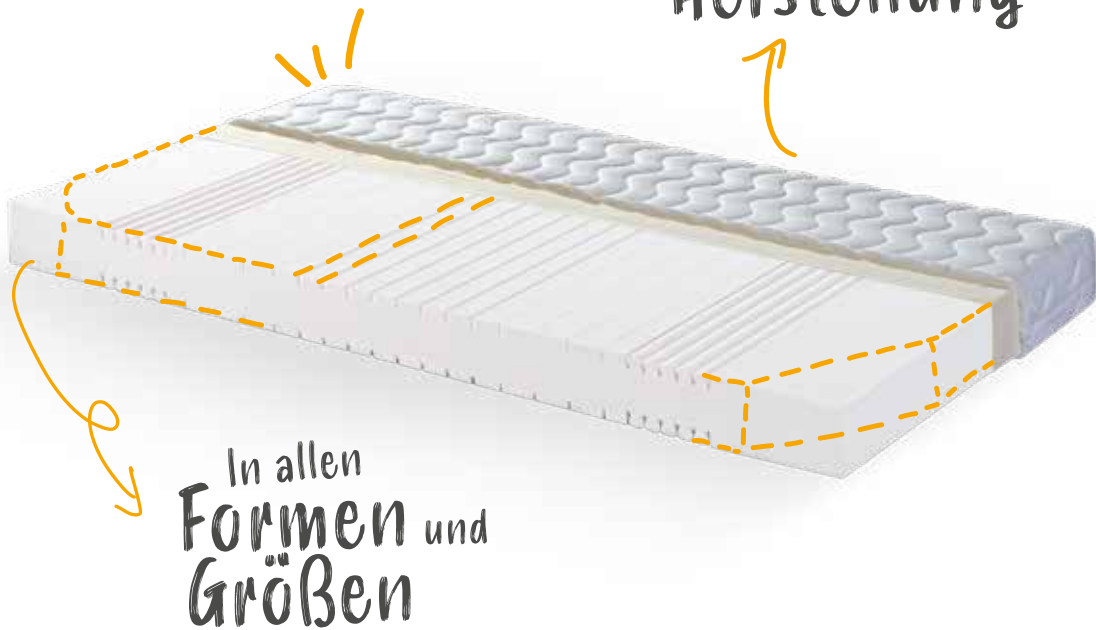

WWW.WOHNMOBILMATRATZEN-OTT.DE

Maß-
geschneiderte
Wohnmobil-
matratzen

Schlafkomfort

individuell
angefertigt

Ott's
TraumWelt®
MOBILER SCHLAFKOMFORT

UNSER SERVICE-PLUS:

Matratzen

NACH MASS

Eigene
Herstellung

In allen
Formen und
Größen

STANDARD

SCHRÄGE

RUNDUNG

INDIVIDUELL

Ott's TraumWelt
Synthetik-Kombidecke
Klimakomfort

Auf Service und Flexibilität legen wir besonderen Wert: Dazu zählen nicht nur die ausführliche, kompetente Beratung durch unser geschultes Fachpersonal, sondern auch unser 24-h-Service nach Voranmeldung sowie das Probeschlafen.