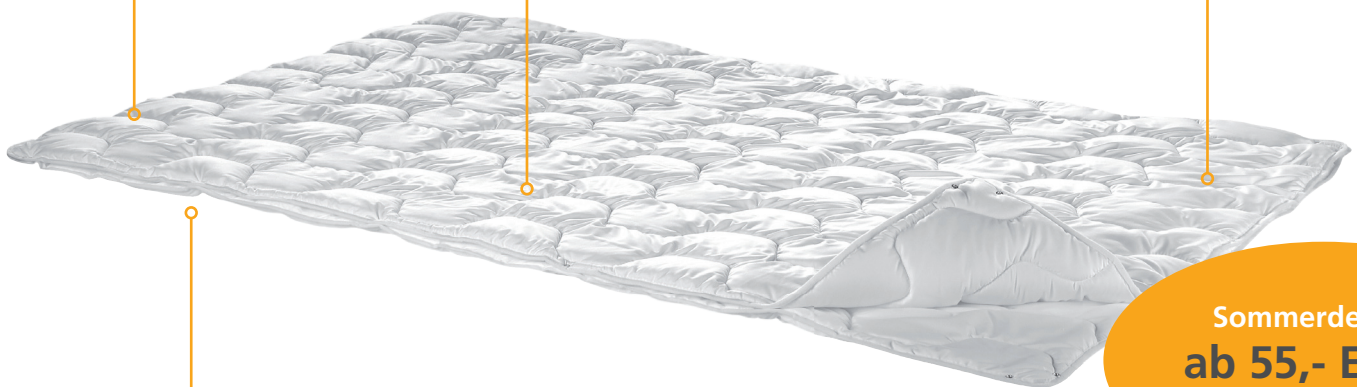

DIE GANZJAHRES-DECKE FÜR CAMPING ZU JEDER JAHRESZEIT!

Antiallergisch, atmungsaktiv,
resistent gegen Milben

Besonders hautfreundlich,
leicht und anschmiegsam

Bezug aus weicher und
geschmeidiger Microfaser

Zwei Decken mit unterschiedlichem
Füllgewicht sind je nach Bedarf
einzeln oder kombiniert einsetzbar.

Sommerdecke
ab 55,- Euro
(135 x 200 cm)

Washbar bis 60°C,
trocknergeeignet. Daher perfekt
für Hausstauballergiker und
Asthmatiker. So haben Bakterien,
Pollen und Hausstaubmilben
keine Chance.

SOMMER (135 x 200 cm):

Füllgewicht 360 g ab 55,- €

ÜBERGANG (135 x 200 cm):

Füllgewicht 540 g ab 63,- €

KOMBI (135 x 200 cm):

Kombination aus Sommer- und Übergang-
Decke mit Druckknöpfen als Set

ab 126,- €

Selbstverständlich ist eine spätere Nachrüstung
zur Kombidecke noch möglich.

Auf Wunsch gibt es die Decken auch in
der Größe 155 x 220 cm.

Direkt online bestellen unter:
mobilmatratzen-shop.de

Stand 12/2019

WWW.MOBILMATRATZEN.DE

Ott's Welt
ALLES RUND UMS BETT