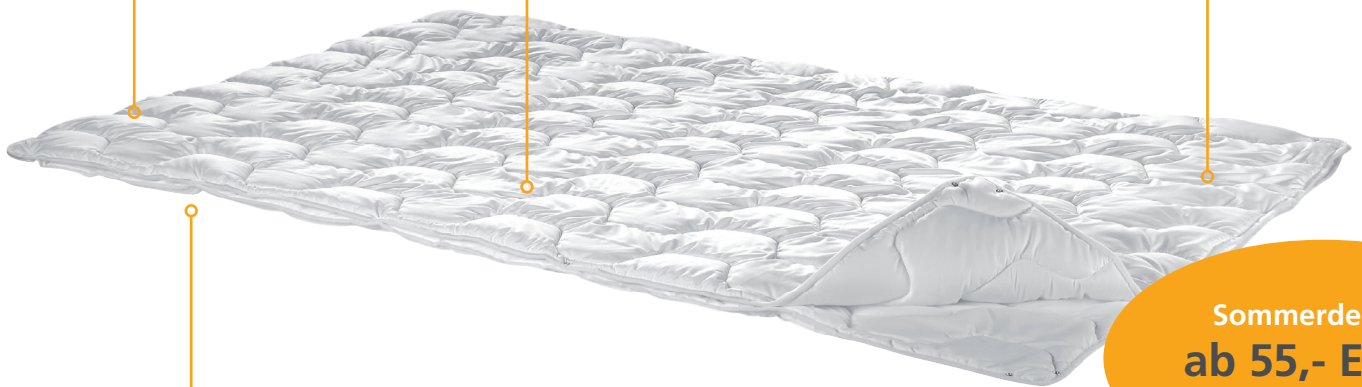

DIE GANZJAHRES-DECKE FÜR CAMPING ZU JEDER JAHRESZEIT!

Antiallergisch, atmungsaktiv,
resistent gegen Milben

Besonders hautfreundlich,
leicht und anschmiegsam

Bezug aus weicher und
geschmeidiger Microfaser

Zwei Decken mit unterschiedlichem
Füllgewicht sind je nach Bedarf
einzeln oder kombiniert einsetzbar.

Sommerdecke
ab 55,- Euro
(135 x 200 cm)

Washbar bis 60°C,
trocknergeeignet. Daher perfekt
für Hausstauballergiker und
Asthmatiker. So haben Bakterien,
Pollen und Hausstaubmilben
keine Chance.

SOMMER (135 x 200 cm):

Füllgewicht 360 g ab 55,- €

ÜBERGANG (135 x 200 cm):

Füllgewicht 540 g ab 63,- €

KOMBI (135 x 200 cm):

Kombination aus Sommer- und Übergang-
Decke mit Druckknöpfen als Set

ab 126,- €

Selbstverständlich ist eine spätere Nachrüstung
zur Kombidecke noch möglich.

Auf Wunsch gibt es die Decken auch in
der Größe 155 x 220 cm.